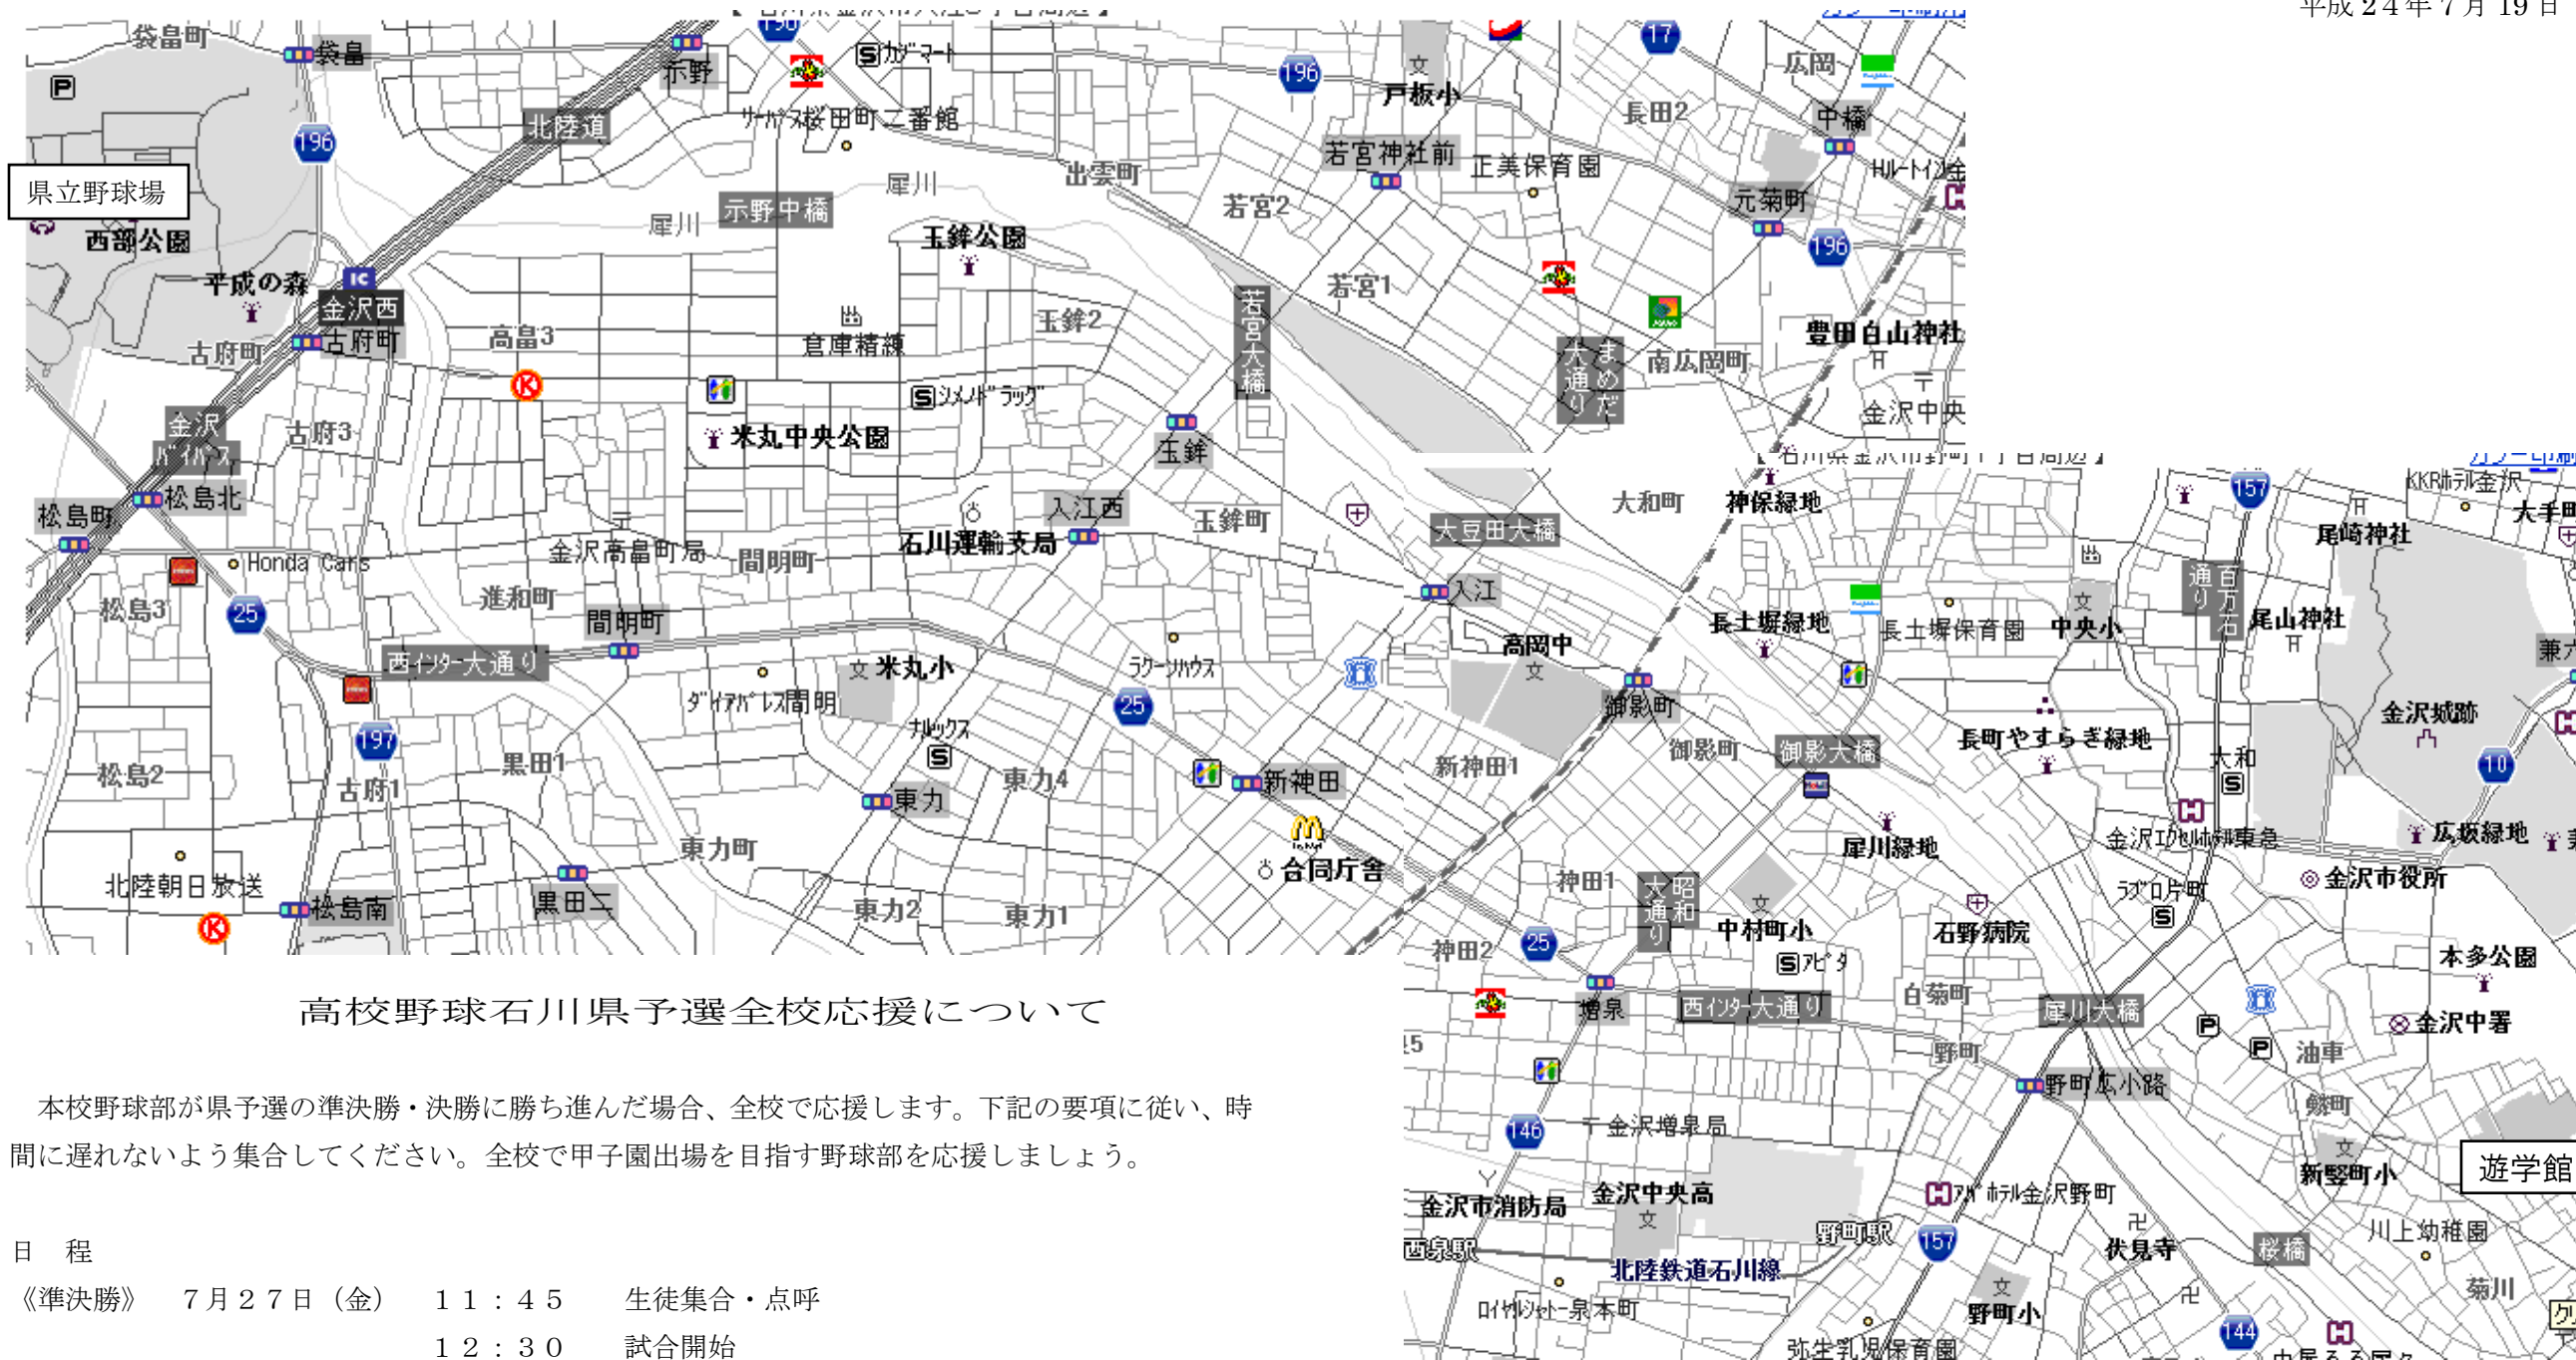

高校野球石川県予選全校応援について

本校野球部が県予選の準決勝・決勝に勝ち進んだ場合、全校で応援します。下記の要項に従い、時間に遅れないよう集合してください。全校で甲子園出場を目指す野球部を応援しましょう。

日程			
《準決勝》	7月27日(金)	11:45	生徒集合・点呼
		12:30	試合開始
《決勝》	7月28日(土)	12:15	生徒集合・点呼
		13:00	試合開始

※ 雨天順延の場合は新聞・ニュースなど各自で日程を調べ、試合開始45分前に集合すること。なお、前日までに判明した日程変更については、遊学館高校ホームページに掲載します。

集合場所 石川県立野球場（西部緑地公園内）
準決勝：一塁側球場外   決勝：三塁側球場外

1. 注意
2. 応援の服装は制服とします。(一般の方や他校の生徒も多く観戦に来られ、野球だけでなく本校の応援風景も見られます。制服は正しく着こなすこと。)
   - 自転車を利用する生徒は事故のないように気をつけてください。また、駐輪場所は指定場所(地図参照)へ指示に従い正しく駐輪してください。
   - 日射病予防に帽子・タオル・飲み物類を用意してください。また、天候が悪い場合は雨に備えて、傘や雨合羽を用意してください。